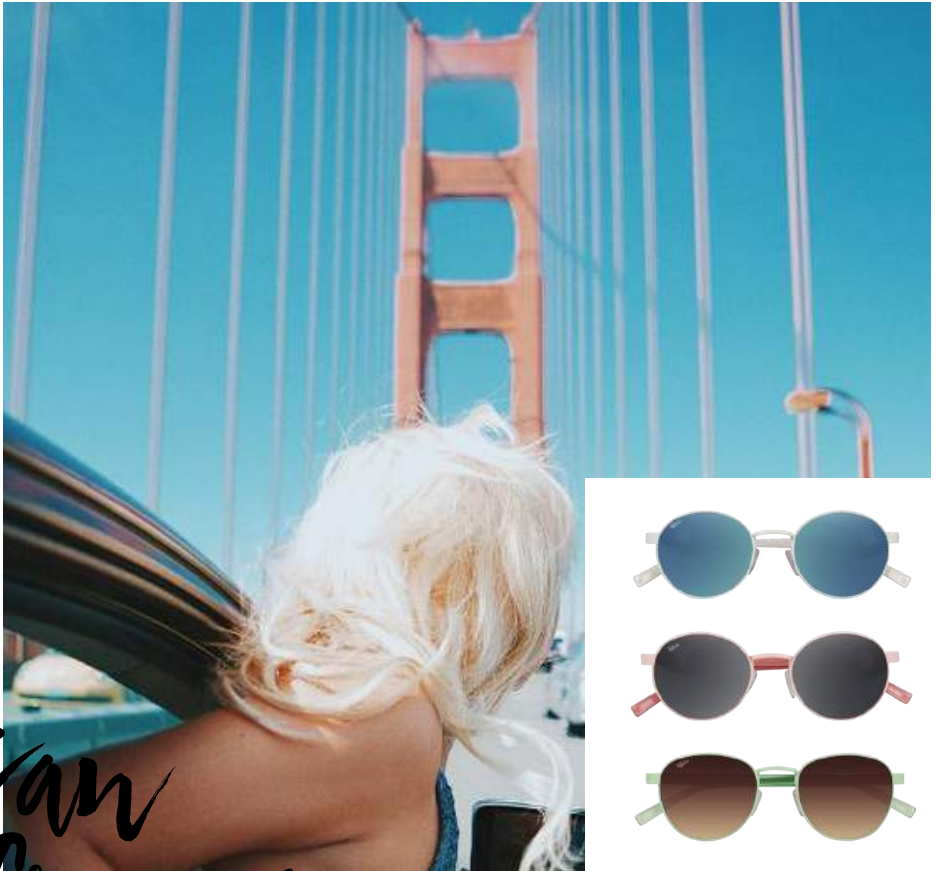

Affelore
PARIS

San Francisco